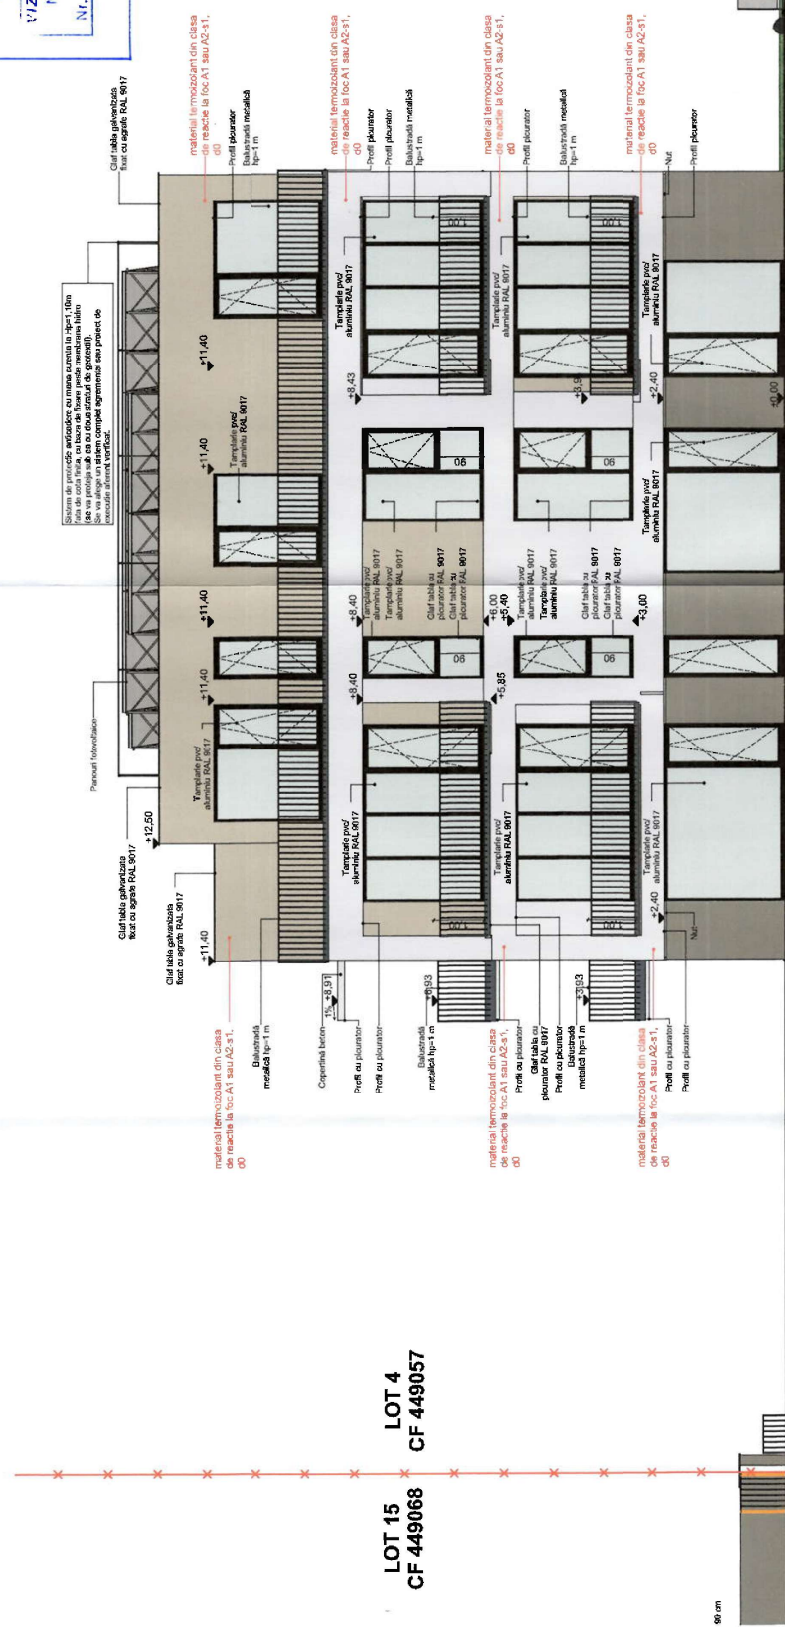

ORDINUL ȘEFULUI
DE SERVICIU
DIN ÎNȘURINȚĂ
4574
Valentin
SUMANARIU
Șef de Serviciu

OFICIUL ARHITECTURII
DIN ROMANIA
5070
Răzvan Gabriel
NEGRISANU
Arhitect
Șef de Serviciu